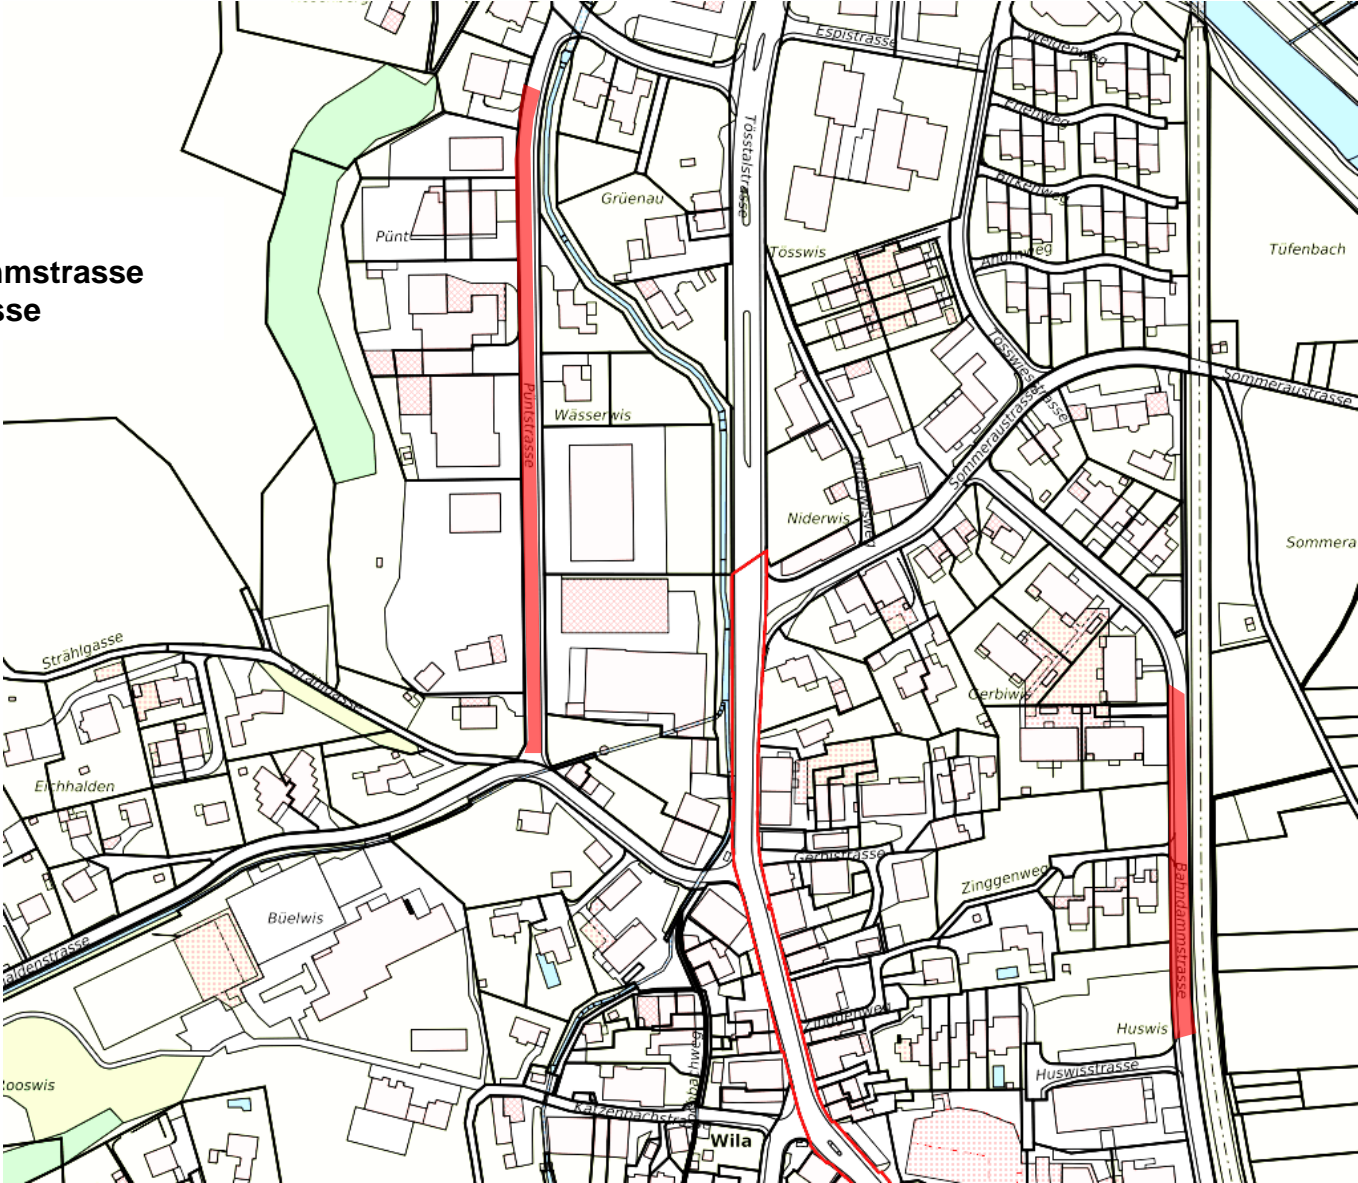

# 22. Herbstlauf Wila 2021

# Örtlichkeiten

- Parkplätze:**
  - Bahndammstrasse
  - Püntstrasse

# Örtlichkeiten

-  Parkplatz Bahndammstrasse
-  Fussweg zum Schulhaus Eichhalde